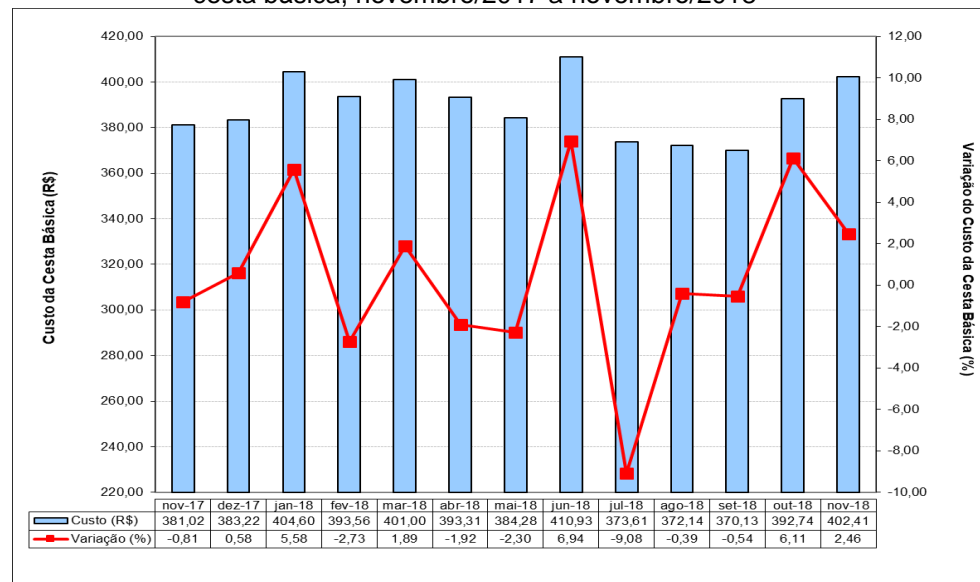

## CUSTO DA CESTA BÁSICA EM BELO HORIZONTE

Novembro/2018

O custo da cesta básica, definida pelo Decreto-Lei 399/38, que representa os gastos de um trabalhador adulto com a alimentação, apresentou variação **positiva** de **2,46%**, entre outubro e novembro de 2018. O valor da cesta em novembro/18 foi de **R\$ 402,41** (quatrocentos e dois reais e quarenta e um centavos) equivalente a 42,18% do salário mínimo.

**Tabela 1:** Belo Horizonte, custo da cesta básica por produto e suas variações, novembro/2018

Produto	Quant.	Custo (R\$)	Variação em (%)			Contr. (*) (p.p.)
			Mês	Ano	12 meses	
Chã de dentro	6,00 kg	122,97	-7,62	-6,23	-6,62	-2,584
Banana caturra	12,00 kg	29,08	-9,72	-14,29	1,08	-0,797
Arroz	3,00 kg	9,45	-0,94	4,07	2,94	-0,023
Café moído	0,60 kg	10,26	-0,77	-7,48	-8,72	-0,020
Açúcar cristal	3,00 kg	5,36	-0,92	-3,94	2,10	-0,013
Manteiga	750,00 g	30,13	-0,03	0,70	4,26	-0,003
Óleo de soja	1,00 un	3,27	0,93	-2,10	0,31	0,008
Feijão cariquinho	4,50 kg	16,83	0,30	-7,98	-14,78	0,013
Leite pasteurizado	7,50 l	26,14	0,23	8,06	8,92	0,015
Farinha de trigo	1,50 kg	5,28	2,33	16,81	16,30	0,031
Pão francês	6,00 kg	75,66	0,32	3,70	3,56	0,061
Batata inglesa	6,00 kg	14,09	18,01	-7,85	-4,34	0,547
Tomate Santa Cruz	9,00 kg	53,89	61,54	125,58	102,21	5,227
<b>Cesta básica</b>		<b>402,41</b>	<b>2,46</b>	<b>5,01</b>	<b>5,61</b>	<b>2,46</b>

(\*) Contribuição na variação em pontos percentuais.

FONTE: Fundação IPEAD/UFMG.

**Gráfico:** Belo Horizonte, evolução do custo (R\$) e da variação (%) da cesta básica, novembro/2017 a novembro/2018

FONTE: Fundação IPEAD/UFMG.