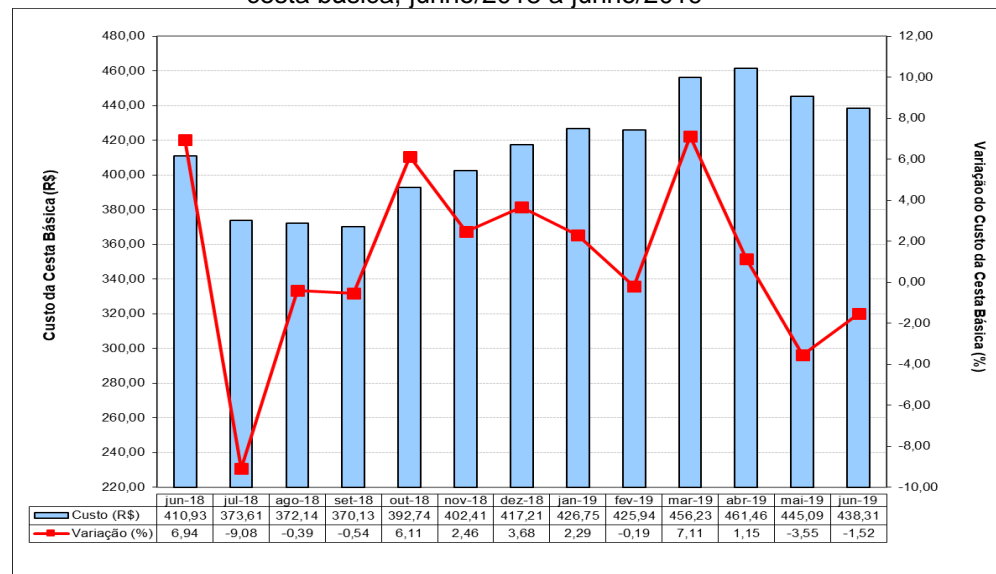

## CUSTO DA CESTA BÁSICA EM BELO HORIZONTE

Junho/2019

O custo da cesta básica, definida pelo Decreto-Lei 399/38, que representa os gastos de um trabalhador adulto com a alimentação, apresentou variação **negativa** de **1,52%**, entre maio e junho de 2019. O valor da cesta em junho/19 foi de **R\$ 438,31** (quatrocentos e trinta e oito reais e trinta e um centavos) equivalente a 43,82% do salário mínimo.

**Tabela 1:** Belo Horizonte, custo da cesta básica por produto e suas variações, junho/2019

Produto	Quant.	Custo (R\$)	Variação em (%)			Contr. (*) (p.p.)
			Mês	Ano	12 meses	
Feijão cariquinho	4,50 kg	25,46	-23,13	32,05	43,28	-1,721
Banana caturra	12,00 kg	30,20	-10,20	-3,64	-18,13	-0,771
Batata inglesa	6,00 kg	28,81	-5,85	63,79	29,25	-0,402
Chã de dentro	6,00 kg	133,39	-0,22	2,25	-0,12	-0,065
Leite pasteurizado	7,50 l	25,26	-0,43	-1,56	-0,36	-0,025
Óleo de soja	1,00 un	3,26	-2,10	-1,81	0,62	-0,016
Manteiga	750,00 g	30,83	-0,13	5,04	3,84	-0,009
Açúcar cristal	3,00 kg	5,47	0,00	1,11	5,80	0,000
Café moído	0,60 kg	9,79	0,20	-3,07	-10,51	0,004
Arroz	3,00 kg	9,26	0,33	-1,59	5,83	0,007
Farinha de trigo	1,50 kg	5,06	4,76	-2,32	11,21	0,052
Pão francês	6,00 kg	77,27	1,54	2,28	5,36	0,263
Tomate Santa Cruz	9,00 kg	54,25	10,51	-0,57	37,69	1,159
<b>Cesta básica</b>		<b>438,31</b>	<b>-1,52</b>	<b>5,06</b>	<b>6,66</b>	<b>-1,52</b>

(\*) Contribuição na variação em pontos percentuais.

FONTE: Fundação IPEAD/UFMG.

**Gráfico:** Belo Horizonte, evolução do custo (R\$) e da variação (%) da cesta básica, junho/2018 a junho/2019

FONTE: Fundação IPEAD/UFMG.

**Tabela 2:** Belo Horizonte, índices e variações do custo da cesta básica, do IPCA/IPEAD e do salário mínimo

Variáveis	Cesta Básica	IPCA	Salário Mínimo
<b>Valor (R\$)</b>	438,31	-	998,00
<b>Índice de Base Fixa (Jun/94=100)</b>	802,19	634,76	1.859,07
<b>Variação (%)</b>	<b>No mês</b>	-1,52	0,16
	<b>No ano</b>	5,06	2,52
	<b>12 meses</b>	6,66	3,96
<b>Relação entre o custo da cesta básica e o salário mínimo (%)</b>			43,82